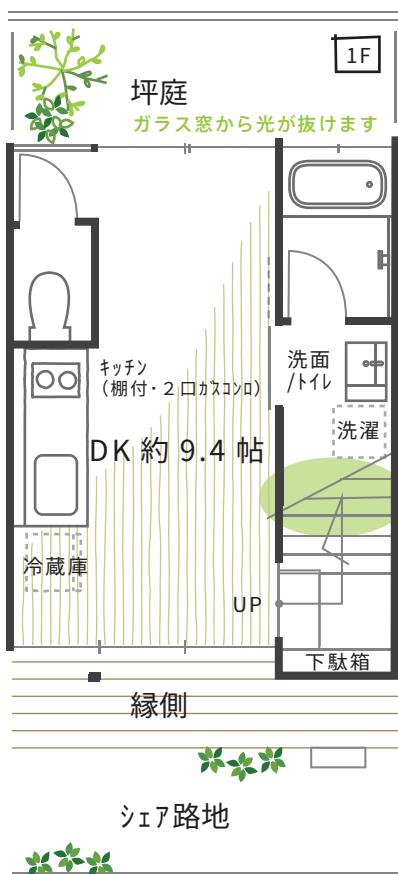

手前・一
どん突き

広いリビングの住まい

2LDK+縁側+坪庭+ロフト (エアコン3台付) 建物面積: 48.69 m²

スケルトン階段から光が抜けます

手前・三
手前・二

光が抜ける住まい

2DK+縁側+坪庭+ロフト (エアコン3台付) 建物面積: 47.94 m²