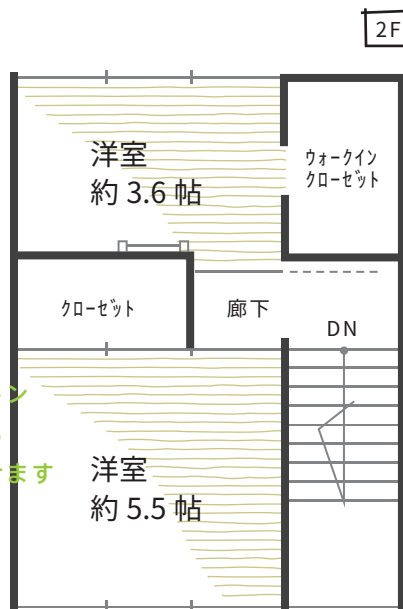

手前・一
どん突き

広いリビングの住まい

2LDK+縁側+坪庭+ロフト (エアコン3台付) 建物面積: 48.69 m²

スケルトン階段から光が抜けます

手前・三
手前・二

光が抜ける住まい

2DK+縁側+坪庭+ロフト (エアコン3台付) 建物面積: 47.94 m²