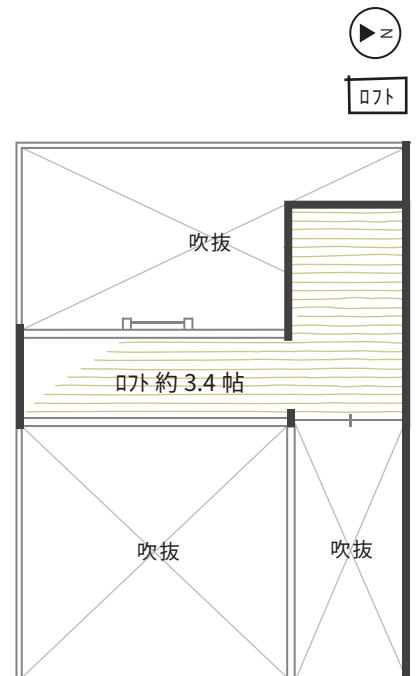

手前・一
どん突き

広いリビングの住まい

2LDK+縁側+坪庭+ロフト (エアコン3台付) 建物面積: 48.69 m²

スケルトン階段から光が抜けます

手前・三
手前・二

光が抜ける住まい

2DK+縁側+坪庭+ロフト (エアコン3台付) 建物面積: 47.94 m²