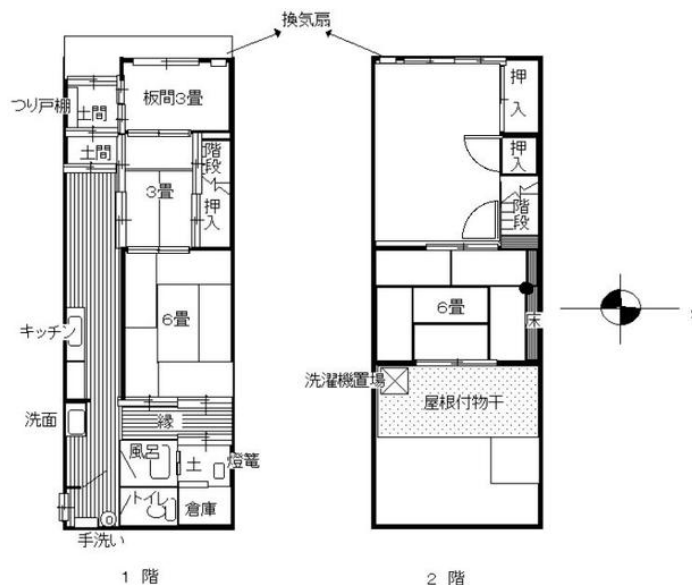

# 貸戸建住宅

円町駅

間取り  
5K

専有面積  
72.00㎡

築年月  
1950年01月

## チェックポイント！

B・T別室,シャワー,ガスコンロ可,洗濯機置場,都市ガス

この図面は物件情報の一部を抜粋して掲載しております。(現況優先)  
付帯条件や別途料金等が発生する場合がありますのでご確認ください。

at home

infosheet 物件番号 69654633086

京都府知事免許(5)第10676号 〒602-8147 京都府京都市上京区葎屋町通樅木町下る直家町213