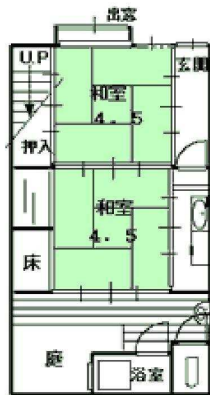

貸戸建住宅

バス停「千本今出川」

京町家（東端）

間取り
4K

専有面積
40.56㎡

築年月
1950年01月

1F

2F

物件種目	貸戸建住宅
最寄駅	バス停「千本今出川」
間取りタイプ	4K
賃貸条件	賃料 73,000円 礼金なし 敷金なし 保証金 25.00万円

物件所在地	京都府京都市上京区五辻通千本東入西五辻東町65		
交通	バス停 千本今出川 徒歩3分		
建物	建物名	京町家（東端）	
	構造・規模	木造 2階建	
	使用部分積	40.56㎡	
	間取り内訳	和 4.5・4.5・4.5・3	
築年月	1950年01月	契約期間	3年
管理費等	なし		
駐車場			
現況	空家	入居日	相談
設備			
保険等	要		
備考	保証金償却：解約時12.50万円 更新料：旧賃料1ヶ月		