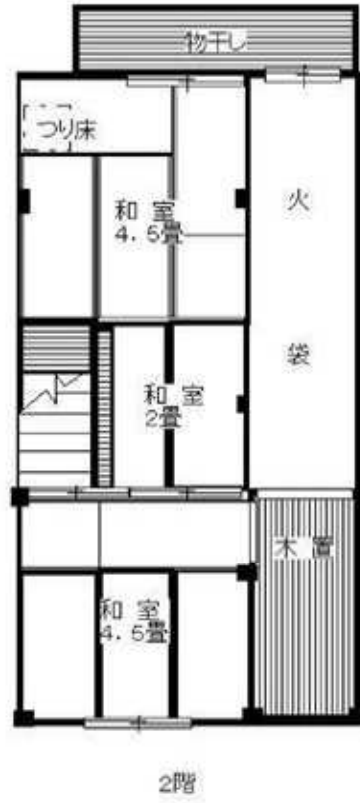

★西陣 京町家★  
 ★出格子のある外観  
 僅少物件  
 ゲストハウス不可

# 貸テラスハウス

物件種目	貸テラスハウス		
最寄駅			
間取り	5K		
賃貸条件	賃料	90000 円	
	一時金等	礼金18万敷金18万	
所在地	京都市上京区旧大宮通中立売上る庇町		
交通	堀川中立売バス停徒歩約3分		
建物	建物名		
	構造・規模	木造 2階建	階部分
	使用部分面積	66.93㎡	
	間取内訳		
築年月		契約期間	2年
管理費等			
駐車場			
現況	空	入居日	即時
本体設備			
各戸設備			
保険	火災保険加入要2年15000-円		
備考	更新料賃料1ヶ月分		
会員番号		物件番号	

物件所在