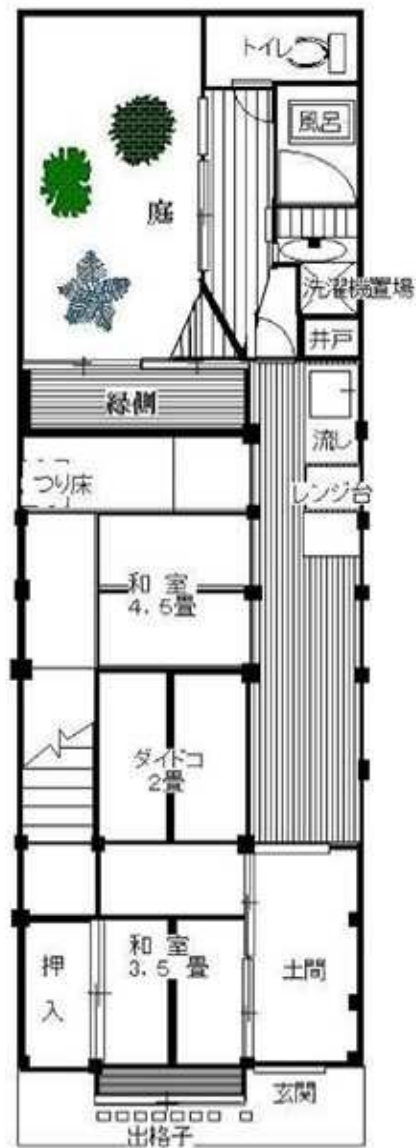

★西陣 京町家★  
 ★出格子のある外観  
 僅少物件  
 ゲストハウス不可

# 貸テラスハウス

物件種目	貸テラスハウス		
最寄駅			
間取り	5K		
賃貸条件	賃料	90000 円	
	一時金等	礼金18万敷金18万	
所在地	京都市上京区旧大宮通中立売上る庇町		
交通	堀川中立売バス停徒歩約3分		
建物	建物名		
	構造・規模	木造 2階建	階部分
	使用部分面積	66.93㎡	
	間取内訳		
築年月		契約期間	2年
管理費等			
駐車場			
現況	空	入居日	即時
本体設備			
各戸設備			
保険	火災保険加入要2年15000-円		
備考	更新料賃料1ヶ月分		
会員番号		物件番号	

物件所在