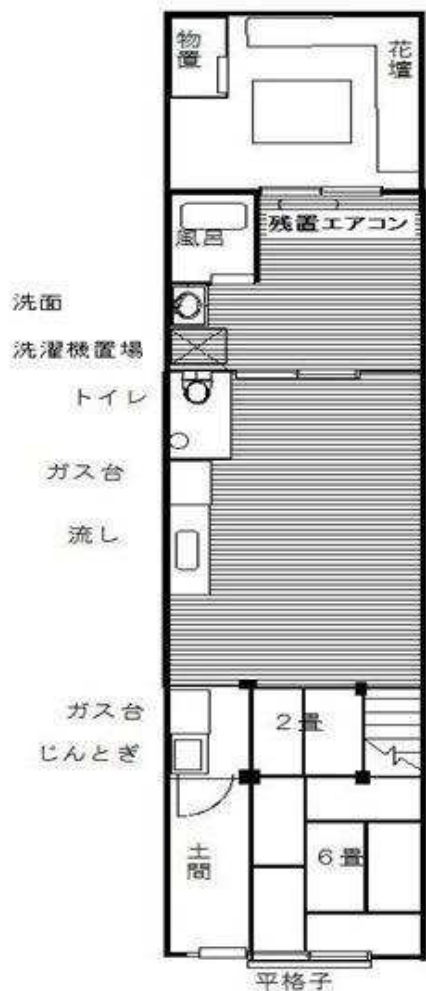

# 紫竹 織屋建 職住一体

物件種目	<b>貸住居付店舗</b>		
最寄駅			
賃貸条件	賃料	124,800-円	
	一時金等	礼金24万敷金24万	
所在地	京都市北区紫竹下竹殿町		
交通	市バス下竹殿町バス停から徒歩約1分		
建物	建物名		
	構造・規模	木造 2階建 階部分	
物	使用部分面積	公簿延べ85.93㎡	
築年月		契約期間	定期借家2年
管理費等			
土地面積		用途地域	第一種低層
駐車場			
現況	空	引渡日	相談
接道状況			
本体設備			
各戸設備			
備考	再契約4回OK 再契約承諾料賃料1ヶ月分 中途解約可		
	当店指定火災保険・保証会社加入要 賃料内訳(居住賃料6万店舗賃料6万税別)		
会員番号		物件番号	