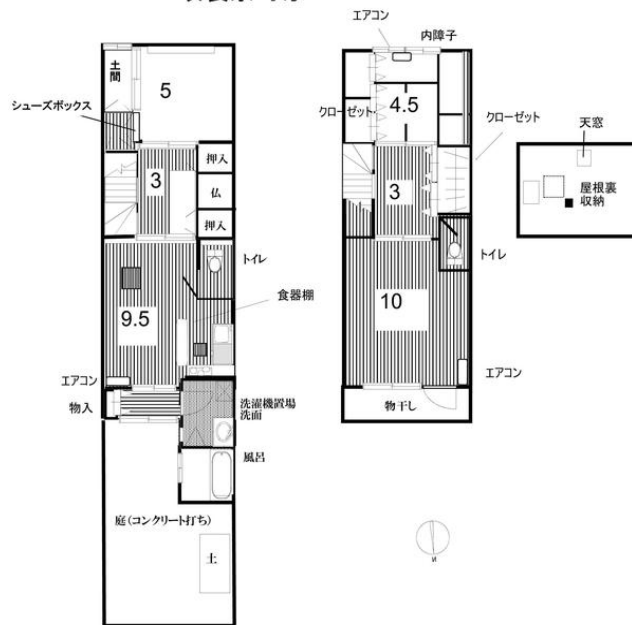

貸テラスハウス

円町駅

京町家 信 364-16

間取り
4LDK

専有面積
84.58㎡

築年月
1920年01月

定期借家

小型犬飼育相談！

チェックポイント！

ペット相談(小型犬) 主要採光面：北向き 事務所使用可 B・T別室 シャワートイレ2ヶ所 洗面所シャワー付洗面化粧台 ガスコンロ付システムキッチン 収納スペース クローゼット シューズボックス 室内洗濯機置場 給湯 都市ガス フローリング エアコン2台以上 火災警報器(報知機) バルコニー 庭

改装京町家

物件種目	貸テラスハウス
最寄駅	円町
間取タイプ	4LDK
賃貸条件	賃料 100,000円
	礼金 20.00万円 敷金 20.00万円 保証金 なし

物件所在地	京都府京都市上京区下立売通七本松西入西東町		
交通	J R山陰本線 円町 徒歩15分		
建物	建物名	京町家 信 364-16	
	構造・規模	木造 2階建	
	使用部分積	84.58㎡	
	間取内訳	和 4.5 洋 5・3・10 LDK 9.5	
築年月	1920年01月	契約期間	2年
管理費等	なし		
駐車場			
現況	空家	入居日	相談
設備	B・T別室 シャワートイレ2ヶ所 洗面所 シャワー付洗面化粧台 ガスコンロ付システムキッチン 収納スペース クローゼット シューズボックス 室内洗濯機置場 給湯 都市ガス フローリング エアコン2台以上 火災警報器(報知機) バルコニー 庭		
保険等	要 2年15,000円		
備考	再契約4回保証・再契約承諾料賃料1ヶ月 ペット飼育は小型犬のみ相談可・事務所等事業利用は賃料2万UPと消費税 賃貸保証：加入要 賃料の67.5%初回のみ		