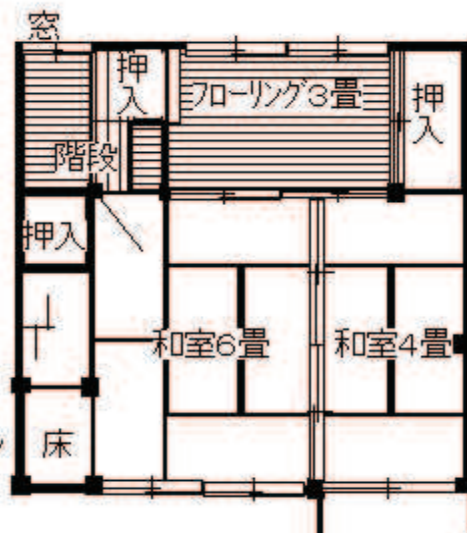

松の木

紫野上鳥田貸町家

ゲストハウス相談

N

物干竿掛け2本分

物件種目	貸店舗		
最寄駅	地下鉄烏丸線北大路駅		
賃貸条件	賃料	200,000- 円税別	
	一時金等	礼金40万敷金40万	
所在地	京都市北区紫野上鳥田町		
交通	地下鉄烏丸線北大路駅徒歩約7分		
建物	建物名	上鳥田貸町家	
	構造・規模	木造 2階建 階部分	
	使用部分面積	公簿 1階51.17㎡ 2階 34.77㎡ 便所 5.19㎡	
築年月		契約期間	2年定借再契約4回保証
管理費等			
土地面積		用途地域	第2種住居地域
駐車場	なし		
現況	空	引渡日	即時
接道状況			
本体設備			
各戸設備			
備考	貸主は基本構造部分のみ修繕義務を負います。		
会員番号		物件番号	