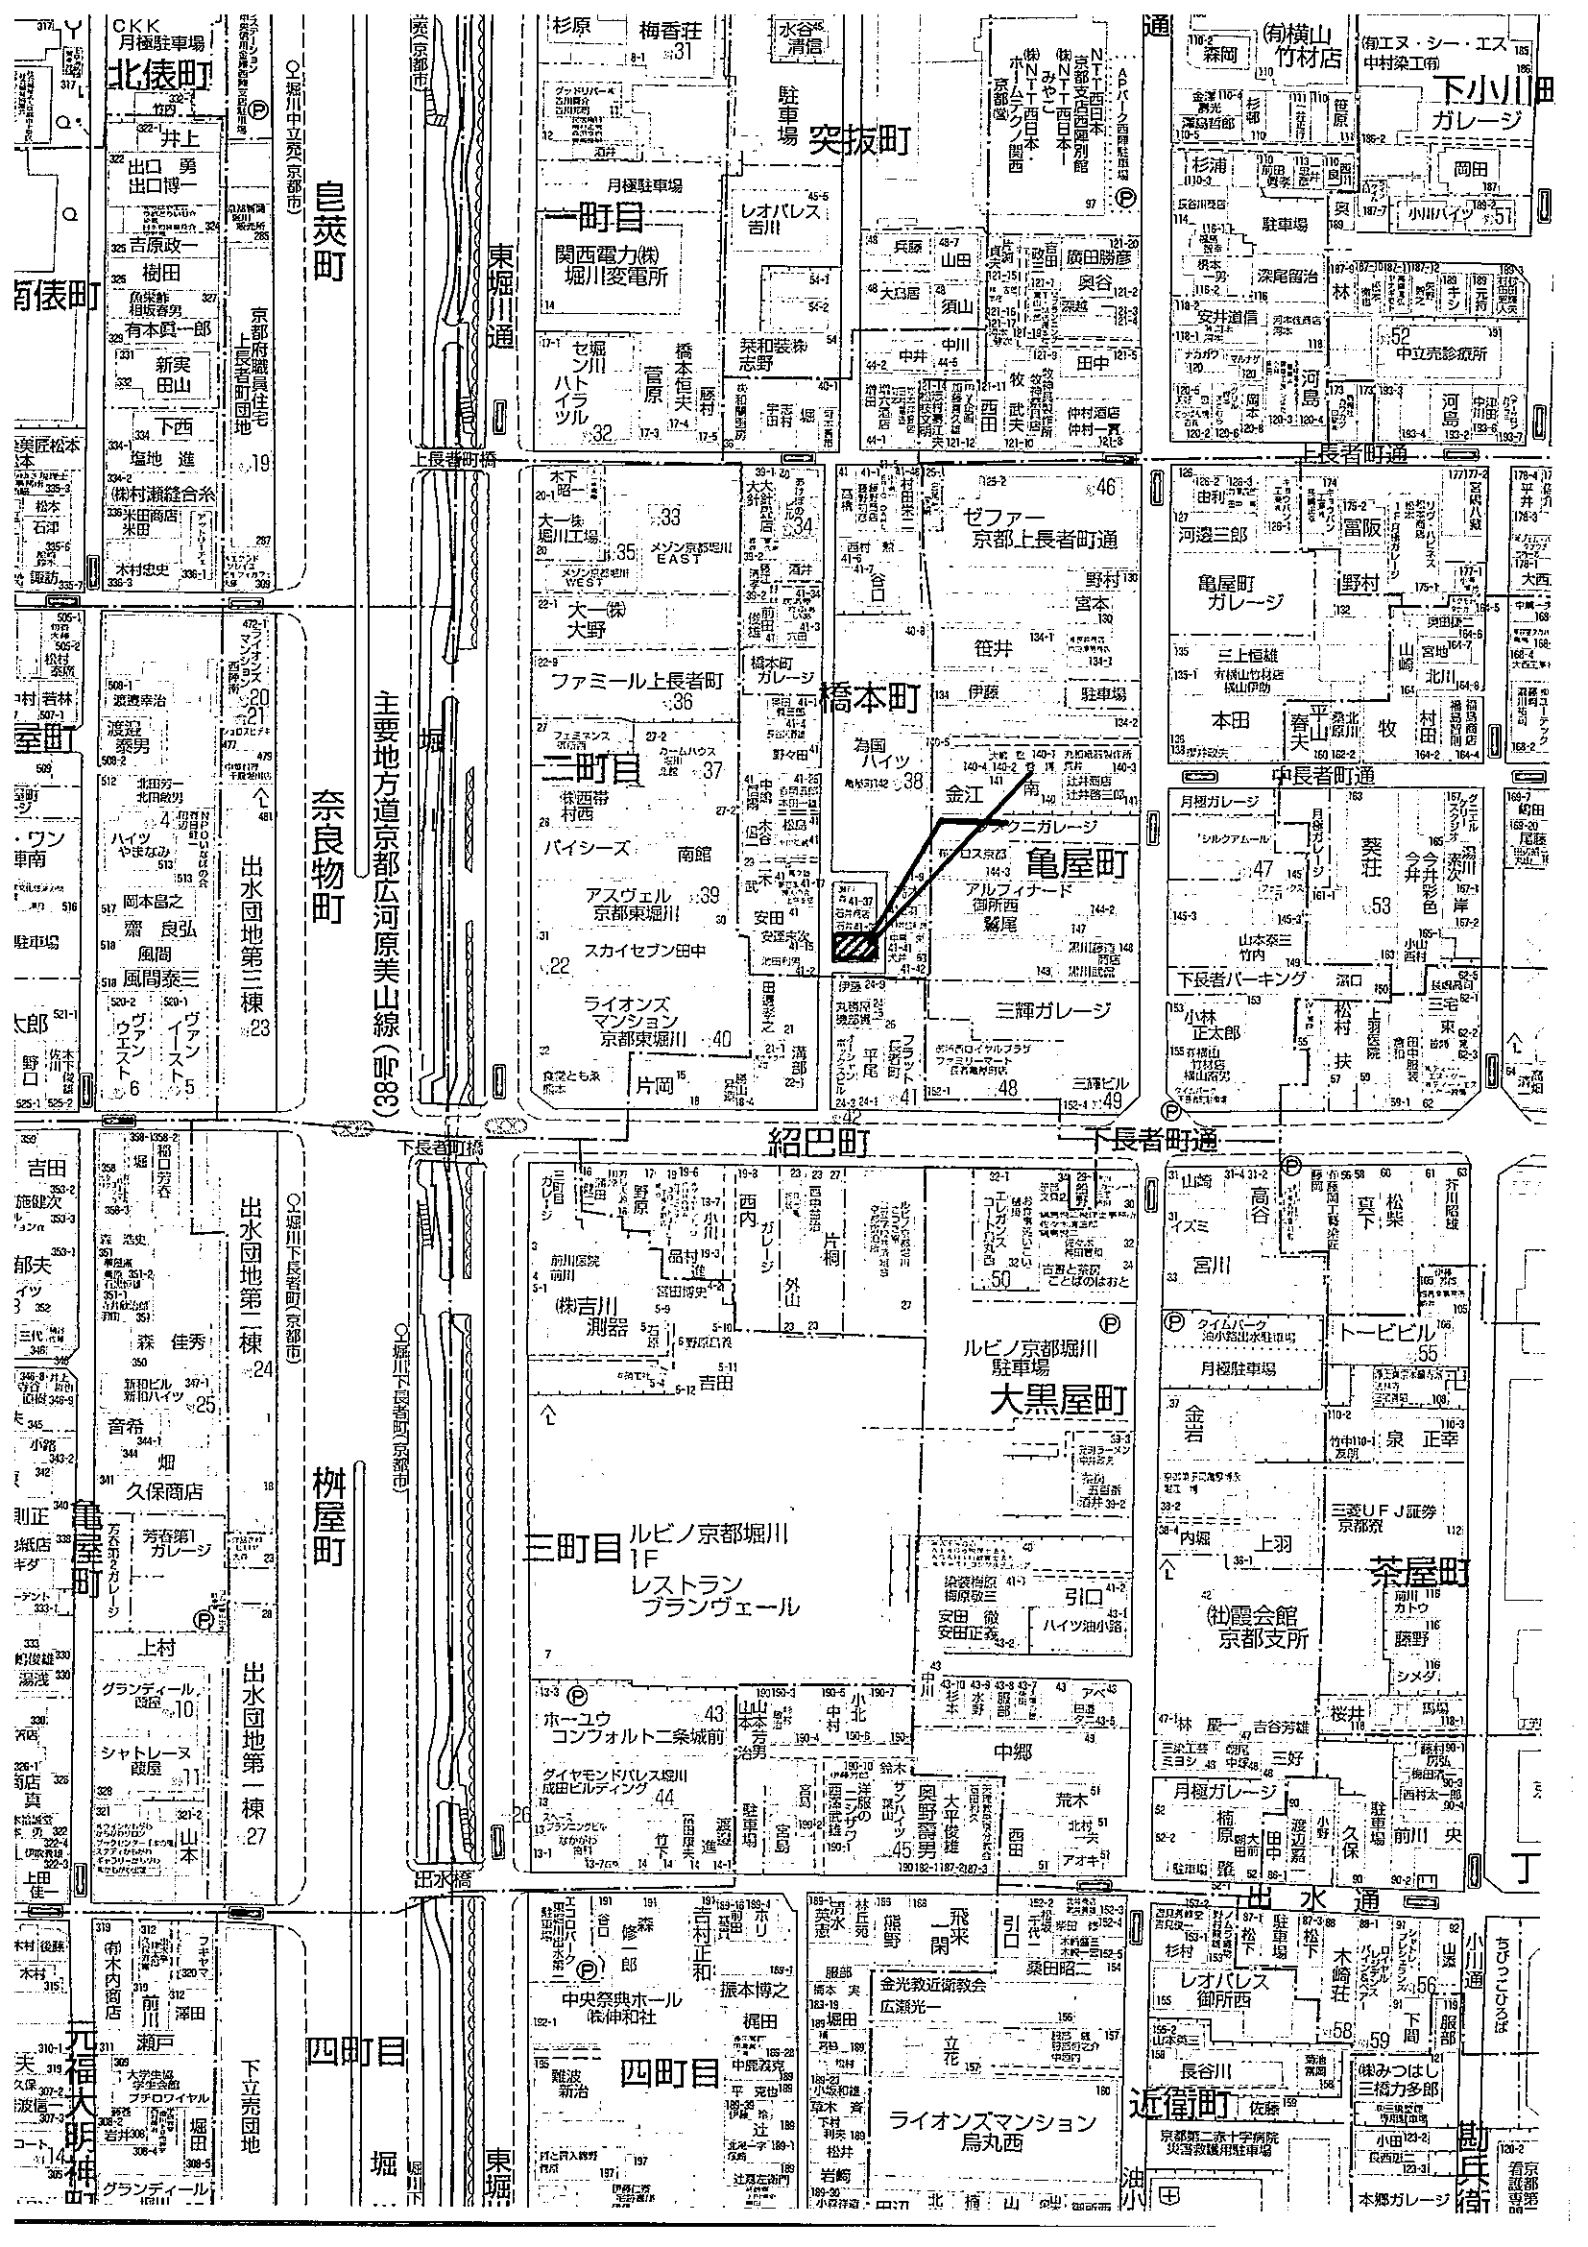

北俵町
井上
出口 勇
出口 博一
吉原政一
樹田
高橋 伸
相模 寿男
有本 眞一郎
新築 田山
下西
堀地 進
（株）村瀬綜合水産
木村 忠史
38-1
38-2
38-3
38-4
38-5
38-6
38-7
38-8
38-9
38-10
38-11
38-12
38-13
38-14
38-15
38-16
38-17
38-18
38-19
38-20
38-21
38-22
38-23
38-24
38-25
38-26
38-27
38-28
38-29
38-30
38-31
38-32
38-33
38-34
38-35
38-36
38-37
38-38
38-39
38-40
38-41
38-42
38-43
38-44
38-45
38-46
38-47
38-48
38-49
38-50
38-51
38-52
38-53
38-54
38-55
38-56
38-57
38-58
38-59
38-60
38-61
38-62
38-63
38-64
38-65
38-66
38-67
38-68
38-69
38-70
38-71
38-72
38-73
38-74
38-75
38-76
38-77
38-78
38-79
38-80
38-81
38-82
38-83
38-84
38-85
38-86
38-87
38-88
38-89
38-90
38-91
38-92
38-93
38-94
38-95
38-96
38-97
38-98
38-99
38-100

自茨町
奈良物町
主要地方道京都広河原美山線(38)
出水団地第三棟
20
21
22
23

出水団地第一棟
24
出水団地第一棟
27
吉田
施健次
村田 隆夫
三村 洋一
久保商店
上村
グランティール
シャトルレーズ
山本
25
26
28
29
30
31
32
33
34
35
36
37
38
39
40
41
42
43
44
45
46
47
48
49
50
51
52
53
54
55
56
57
58
59
60
61
62
63
64
65
66
67
68
69
70
71
72
73
74
75
76
77
78
79
80
81
82
83
84
85
86
87
88
89
90
91
92
93
94
95
96
97
98
99
100

四丁目
堀
東堀
下立売団地
1
2
3
4
5
6
7
8
9
10
11
12
13
14
15
16
17
18
19
20
21
22
23
24
25
26
27
28
29
30
31
32
33
34
35
36
37
38
39
40
41
42
43
44
45
46
47
48
49
50
51
52
53
54
55
56
57
58
59
60
61
62
63
64
65
66
67
68
69
70
71
72
73
74
75
76
77
78
79
80
81
82
83
84
85
86
87
88
89
90
91
92
93
94
95
96
97
98
99
100

突抜町
一丁目
関西電力(株)堀川変電所
セ堀川
ハイタル
32
31
30
29
28
27
26
25
24
23
22
21
20
19
18
17
16
15
14
13
12
11
10
9
8
7
6
5
4
3
2
1

橋本町
三丁目
ファミリー上長者町
三丁目
ハイシーズ
アスウェル
スカイセブン田中
ライオンズマンション
33
34
35
36
37
38
39
40
41
42
43
44
45
46
47
48
49
50
51
52
53
54
55
56
57
58
59
60
61
62
63
64
65
66
67
68
69
70
71
72
73
74
75
76
77
78
79
80
81
82
83
84
85
86
87
88
89
90
91
92
93
94
95
96
97
98
99
100

大黒屋町
三丁目
ルビノ京都堀川
レストラン
プランヴェール
ルビノ京都堀川
4F
43
44
45
46
47
48
49
50
51
52
53
54
55
56
57
58
59
60
61
62
63
64
65
66
67
68
69
70
71
72
73
74
75
76
77
78
79
80
81
82
83
84
85
86
87
88
89
90
91
92
93
94
95
96
97
98
99
100

四丁目
振本博之
堀田
中野
ライオンズマンション
鳥丸西
1
2
3
4
5
6
7
8
9
10
11
12
13
14
15
16
17
18
19
20
21
22
23
24
25
26
27
28
29
30
31
32
33
34
35
36
37
38
39
40
41
42
43
44
45
46
47
48
49
50
51
52
53
54
55
56
57
58
59
60
61
62
63
64
65
66
67
68
69
70
71
72
73
74
75
76
77
78
79
80
81
82
83
84
85
86
87
88
89
90
91
92
93
94
95
96
97
98
99
100

突抜町
二丁目
レオパレス
吉川
45-5
45-6
45-7
45-8
45-9
45-10
45-11
45-12
45-13
45-14
45-15
45-16
45-17
45-18
45-19
45-20
45-21
45-22
45-23
45-24
45-25
45-26
45-27
45-28
45-29
45-30
45-31
45-32
45-33
45-34
45-35
45-36
45-37
45-38
45-39
45-40
45-41
45-42
45-43
45-44
45-45
45-46
45-47
45-48
45-49
45-50
45-51
45-52
45-53
45-54
45-55
45-56
45-57
45-58
45-59
45-60
45-61
45-62
45-63
45-64
45-65
45-66
45-67
45-68
45-69
45-70
45-71
45-72
45-73
45-74
45-75
45-76
45-77
45-78
45-79
45-80
45-81
45-82
45-83
45-84
45-85
45-86
45-87
45-88
45-89
45-90
45-91
45-92
45-93
45-94
45-95
45-96
45-97
45-98
45-99
45-100

橋本町
一丁目
ゼファー
京都上長者町通
46
47
48
49
50
51
52
53
54
55
56
57
58
59
60
61
62
63
64
65
66
67
68
69
70
71
72
73
74
75
76
77
78
79
80
81
82
83
84
85
86
87
88
89
90
91
92
93
94
95
96
97
98
99
100

大黒屋町
二丁目
ルビノ京都堀川
大黒屋町
41
42
43
44
45
46
47
48
49
50
51
52
53
54
55
56
57
58
59
60
61
62
63
64
65
66
67
68
69
70
71
72
73
74
75
76
77
78
79
80
81
82
83
84
85
86
87
88
89
90
91
92
93
94
95
96
97
98
99
100