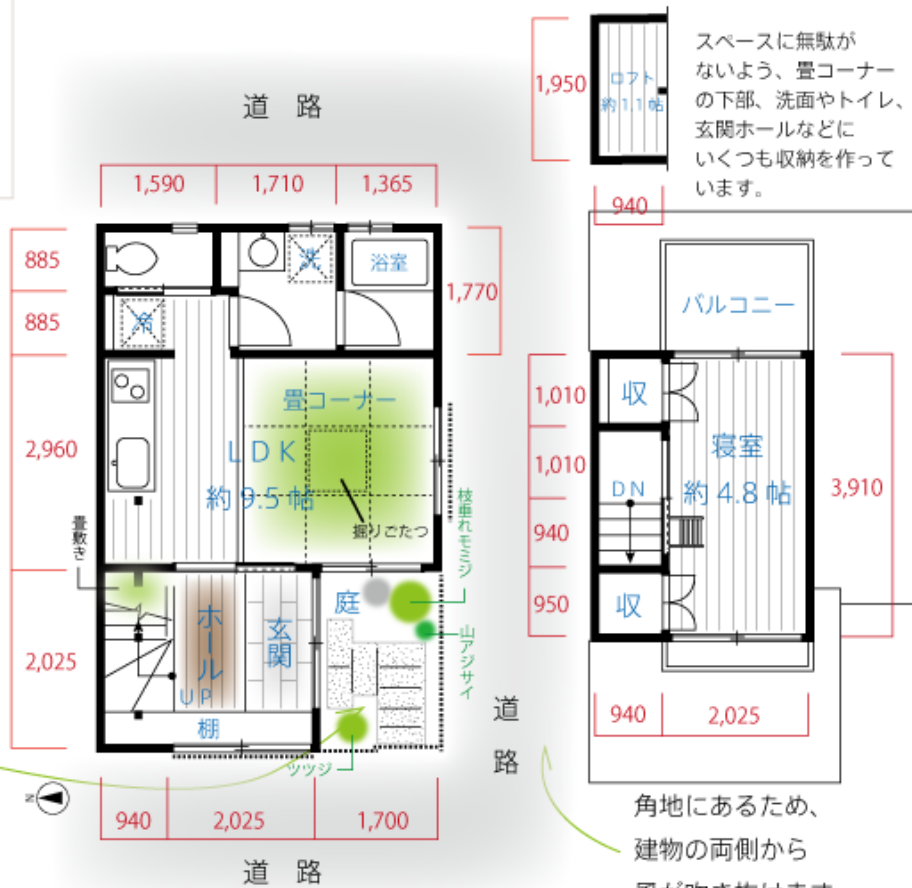

風雅たしなむ

京町家

リノベーション済
御所西の家

格子に囲まれた前庭は家に帰って来た時に一番に目にする部分。玄関へと続く石敷きを通り、家に入ります。

小さな座敷から望む風雅な庭。
それは街の喧騒を閉じ込め、
やわらかな暮らしを創造してくれる。

スペースに無駄がないよう、畳コーナーの下部、洗面やトイレ、玄関ホールなどにいくつも収納を作っています。

角地にあるため、
建物の両側から
風が吹き抜けます。

賃料	135,000円
種類	貸家(住居用) ※ゲストハウス、宿泊施設不可
礼金	135,000円
敷金	135,000円
契約期間	3年
契約の種類	定期借家契約
再契約料	新賃料の1ヶ月分
所在地	京都市上京区上長者町通油小路西入橋本町 41-39
建物構造	木造2階建
間取	1LDK+庭
備考	※保証会社(日本セーフティ)の保証および集金代行システム加入要。 ・初回保証料(1年契約) 保証人有:58,000円/保証人無:108,000円 ・更新保証料(毎年)10,000円 が必要。 ※借家人賠償責任保険の加入が必要。 ※写真撮影:平成28年1月

交通	地下鉄烏丸線「丸太町」駅 歩約15分 地下鉄烏丸線「今出川」駅 歩約17分 京都市バス「堀川下長者町」停 歩約2分
使用部分面積	1階:29.4m ² 2階:11.59m ² 46.57m ²
敷地面積	38.32m ²
築年月	不詳(30年以上)
改装年月	平成27年6月全改装済
用途地域	第2種住居地域
引渡し	即時
現状	空家
ペット	不可
楽器演奏	不可
喫煙	不可
エアコン	有(1階LDK:1機 2階洋室:1機 合計:2機)
駐輪場	有
駐車場	無
小学校	新町小学校 (約528m/徒歩約7分)
中学校	上京中学校 (約770m/徒歩約10分)
取引態様	仲介(※契約時の仲介手数料は不要!)
担当者	高橋