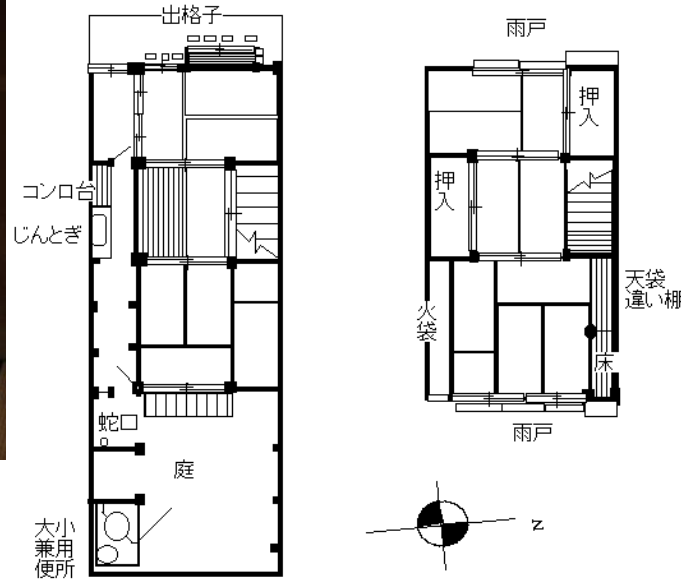

貸店舗(一括)

円町駅

京都市上京区御前通今出川上る3丁目神明町

専有面積
54.96㎡

築年月
1950年01月

引渡し
相談

定期借家

ゲストハウス相談可
風呂なし・大改修要