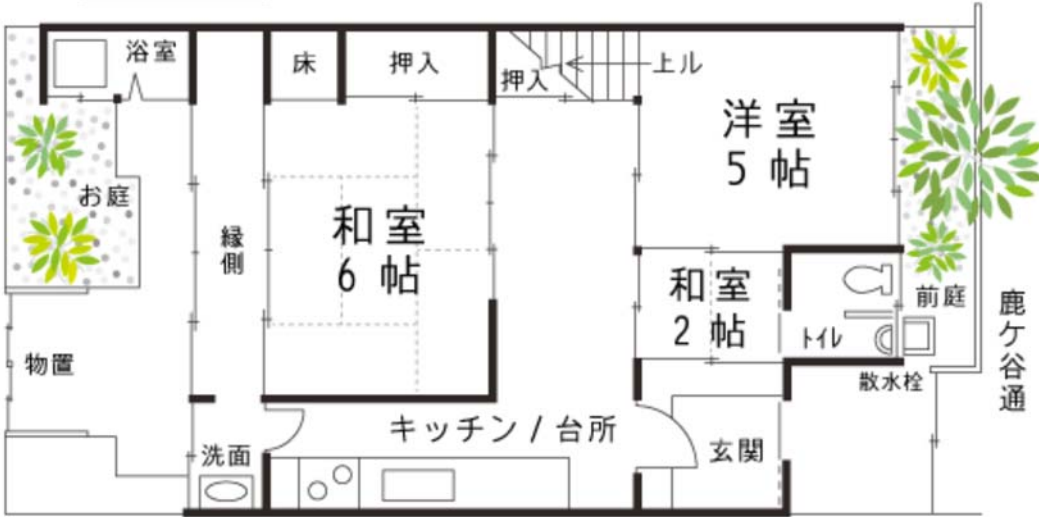

哲学の道まで徒歩2分 (約160m)・改装自由

鹿ヶ谷上宮ノ前町の貸京町家

鹿ヶ谷通

豊かな自然に
囲まれて暮らす
四季折々の
美しい風景が
身近にある家

賃料	85,000円	間取	5K+お庭
種類	居住用の貸家 ※ゲストハウス・宿泊施設は不可	築年月	大正元年
礼金	85,000円(税込)	用途地域	第一種中高層住居専用地域
敷金	85,000円	引渡し	即日
契約期間	3年間	現状	空家
契約の種類	定期賃貸借契約	ペット	不可
再契約料	再契約可・新賃料の1ヶ月分	楽器演奏	可
所在地	京都市左京区鹿ヶ谷上宮ノ前町1 さきょうく ししがたに かみみやのまえちよう	タバコ	可
交通	京都市バス 宮ノ前町停 徒歩約2分 京阪鴨東線 神宮丸太町駅 徒歩約27分	エアコン	無
使用部分面積	1階:47.27㎡ 2階:32.39㎡ 延べ:79.66㎡	駐輪場	無
建物構造	木造2階建	駐車場	無
備考	※連帯保証人必須※自由改装可能(要相談) ※借家人賠償責任保険の加入が必要。	小学校	第三錦林小学校 徒歩約1分(約75m)
		中学校	岡崎中学校 徒歩約7分(約550m)
		取引態様	仲介(一般・契約時仲介手数料不要)
		担当者	青山

株式会社八清

TEL.075-341-6322 URL.http://www.hachise.jp

〒600-8096 京都市下京区東洞院通高辻上る高橋町619番地 FAX.075-361-0610

【ハチセで検索】

■京都府知事免許(15)642号 ■京都府宅地建物取引業協会会員 ■区画図・間取図の相違点はご了承下さい。