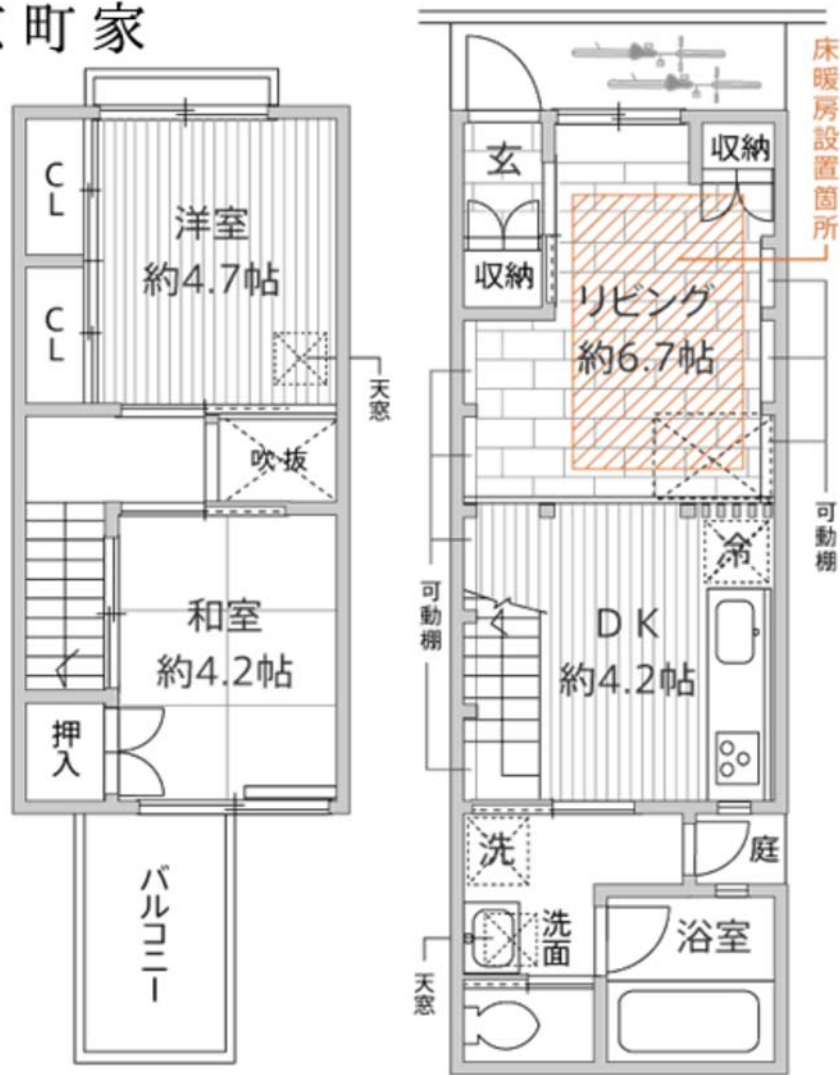

居住用町家 / 阪急大宮駅歩約10分 土間のハレの間京町家

玄関に入った先にある、黒いタイル敷きの土間空間が特徴的な住まい。土間で色んな趣味を楽しむ、そんな「晴れ舞台のある暮らし」はいかがですか？

平成26年10月全改装済

- ■水廻り全て新調(ユニットバス1216、システムキッチン、トイレ、洗面、洗濯機パン)
- ■躯体構造の確認及び補強
- ■洗面室・2階洋室に天窓設置
- ■給排水管・ガス管のやり替え
- ■大屋根の葺き替え
- ■外壁補修及び塗装
- ■照明器具の設置
- ■床暖房の設置、等

リビングの土間は、黒いタイル貼り。床暖房を設置しています。

賃料	138,000円
種類	連棟(3戸1)・平成26年10月全改装済
用途	居住用のみ ※ゲストハウス・宿泊施設不可
礼金	138,000円
敷金	138,000円
契約期間	2年間
契約の種類	定期賃貸借契約
再契約料	再契約可能・新賃料の1ヶ月分
所在地	京都市中京区壬生高樋町60-35 きょうし なかぎょうく みぶ たかひちょう
交通	阪急京都線 大宮駅 4番出口 徒歩約10分 JR山陰線 丹波口駅 徒歩約10分 ※保証会社(日本セーフティ)の保証および 集金代行システム加入要。
備考	初回保証料(1年契約)として 58,000円(保証人有)、108,000円(保証人無)、 更新保証料(毎年)10,000円が必要。 ※借家人賠償責任保険の加入が必要。

使用部分面積	1階:28.5㎡ 2階:20.97㎡ 延べ:49.47㎡
建物構造	木造2階建
間取	2LDK
築年月	築不詳(築30年以上経過) 閉鎖登記簿によると、昭和4年の記載あり
用途地域	近隣商業地域
引渡し	即時
現状	空家
ペット	不可
楽器演奏	不可
タバコ	不可
エアコン	有 残置物として1台有
駐輪場	有
駐車場	無
小学校	朱雀第三小学校 徒歩約6分(約420m)
中学校	松原中学校 徒歩約11分(約840m)
取引態様	仲介(契約時の仲介手数料不要です)
担当者	高橋

TEL.075-341-6322 URL.http://www.hachise.jp
〒600-8096 京都市下京区東洞院通高辻上る高橋町619番地 FAX.075-361-0610

【ハチセで検索】

■京都府知事免許(15)642号 ■京都府宅地建物取引業協会会員 ■区画図・間取図の相違点はご了承下さい。